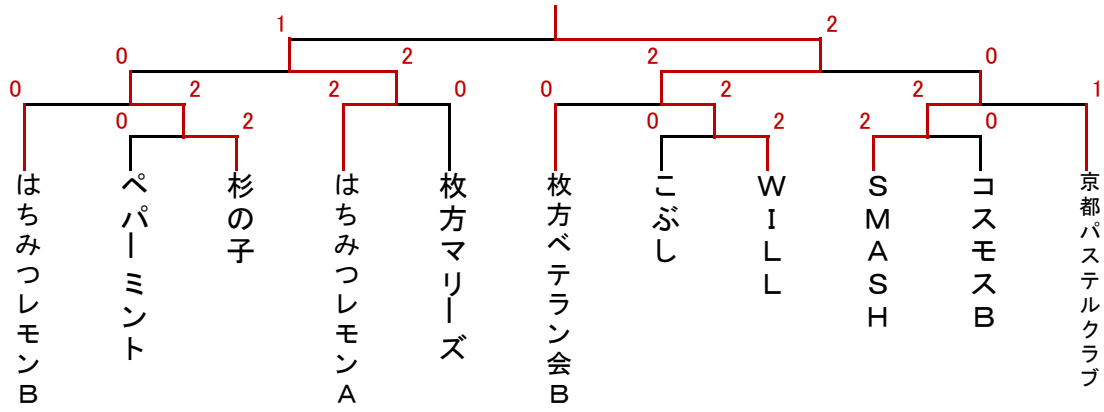

4部(4位)

優勝 WILL
準優勝 はちみつレモンA
3位 杉の子
3位 SMASH

1	Agil	池内	森山	森田	
2	ジュピター	高野	長谷中	中村	
3	枚方マリーズ	吉村	野津	大森	
4	ペパーミント	福田	杉原	太田	
5	開成卓球クラブ	上杉	辻岡	大竹	本村
6	SMASH	渡辺	尾崎	山内	
7	ドーナツ	西田	中川	西潟	
8	こぶし	榊原	生宝	岡田	
9	てまり・ドーナツ	堤	吉田	明知	
10	みらくるA	佐久間	片岡	石川	
11	みらくるB	小川	桑本	三浦	
12	枚方ベテラン会A	大滝	小西	藤原	
13	枚方ベテラン会B	北山	堀川	上地	
14	KTC	山口	山本	北川	
15	はちみつレモンA	泉	松井	浅井	
16	はちみつレモンB	池田	谷村	橋本	
17	パプリカ	渡辺	増田	朝倉	
18	WINK	永江	和田	村田	
19	瑞光クラブ	坂手	伊藤	林田	
20	招提クラブ	横山	小手川	長根	
21	730	橋本	木全	浜田	
22	CAN DO	山本	後藤	佐藤	
23	卓志会	佐橋	産一	岩政	
24	竹の子・枚方クラブ	松野	栩野	山下	有田
25	Advance	大字	奥崎	室留	
26	WILL	笠井	中村	河野	
27	杉の子	北風	種谷	井上	
28	ヴィーナス	岡本	青山	土井	
29	かすみ草	長田	山川	神門	
30	きらら	櫻井	大土	中村	勝見
31	コスモスA	多田	山崎	潮崎	
32	コスモスB	安田	八幡	牧野	
33	枚方フレンズA	田中	藤田	宮本	本郷
34	我楽・枚方フレンズB	高田	柴田	松本	多森
35	京都パステルクラブ	野沢	南森	粂井