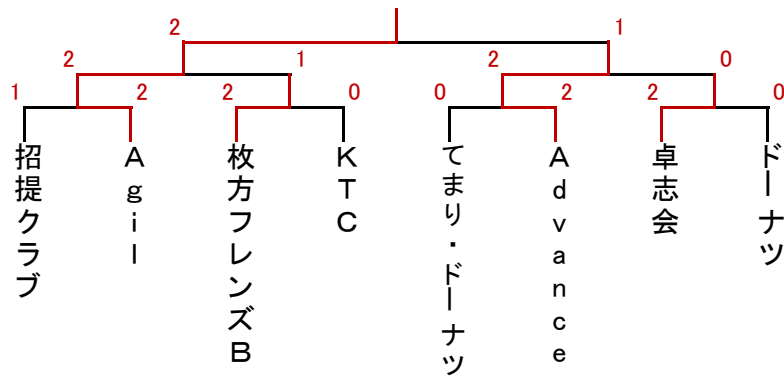

2部(2位)

優勝 Agill
準優勝 Advance
3位 枚方フレンズB
3位 卓志会