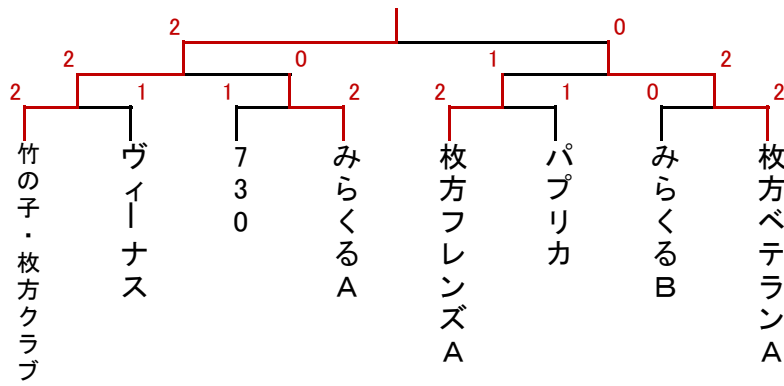

12/11

13/9

9/14

8

		瑞光クラブ	枚方ベテラン A	KTC	コスモスB	得点	順位
1	瑞光クラブ		× 1-2	× 1-2	○ 2-0	4	3
2	枚方ベテラン A	○ 2-1		○ 2-0	○ 2-0	6	1
3	KTC	○ 2-1	× 0-2		○ 2-1	5	2
4	コスモスB	× 0-2	× 0-2	× 1-2		3	4

1部(1位)

優勝 竹の子・枚方クラブ
準優勝 枚方ベテランA
3位 枚方フレンズA
3位 みらくるA