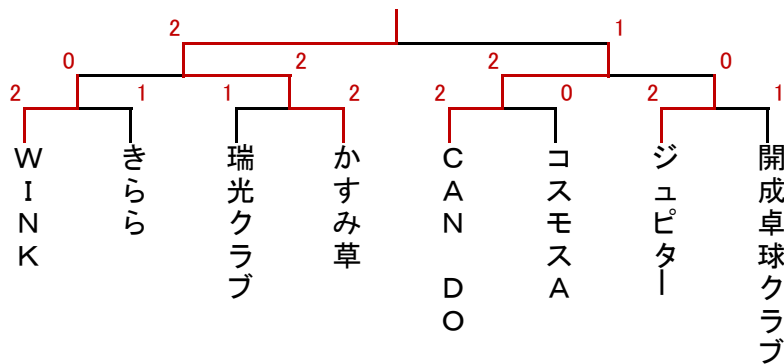

3部(3位)

優勝 かすみ草
準優勝 CAN DO
3位 WINK
3位 ジュピター