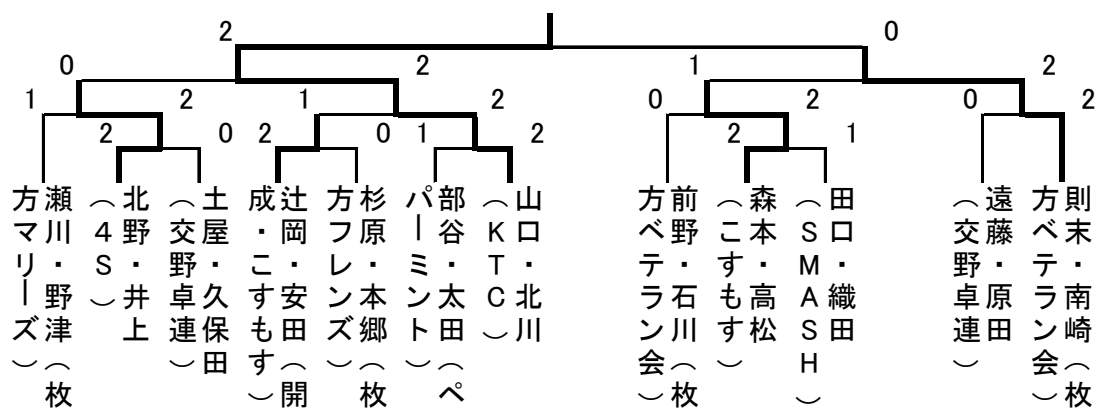

優勝 三浦・西田(どーなつ)

準優勝 柴田・多森(枚方フレンズ)

3位 村田・西川(WINK)

3位 堤・明知(てまり・どーなつ)

3部(3位)決勝トーナメント

- 優勝 坂手・伊藤(瑞光クラブ)
- 準優勝 高田・小林(我楽)
- 3位 禿・佐藤(WINK・宇治クラブ)
- 3位 川本・郷田(枚方ベテラン会)

4部(4位)決勝トーナメント

- 優勝 山口・北川(KTC)
- 準優勝 則末・南崎(枚方ベテラン会)
- 3位 北野・井上(4S)
- 3位 森本・高松(みらくる)