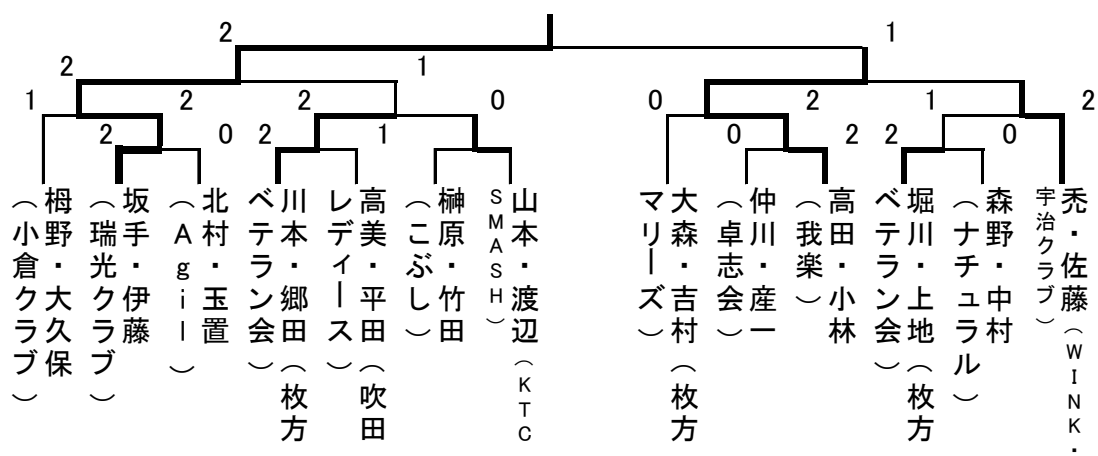

3部(3位)決勝トーナメント

- 優勝 坂手・伊藤(瑞光クラブ)
- 準優勝 高田・小林(我楽)
- 3位 禿・佐藤(WINK・宇治クラブ)
- 3位 川本・郷田(枚方ベテラン会)