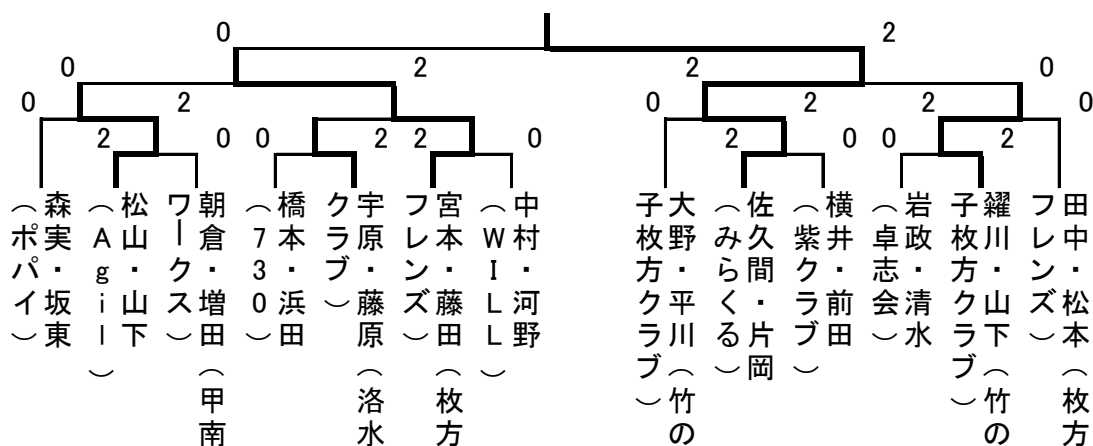

1部(1位)決勝トーナメント

優勝 佐久間・片岡(みらくる)

準優勝 宮本・藤田(枚方フレンズ)

3位 糺川・山下(竹の子枚方クラブ)

3位 松山・山下(Agil)