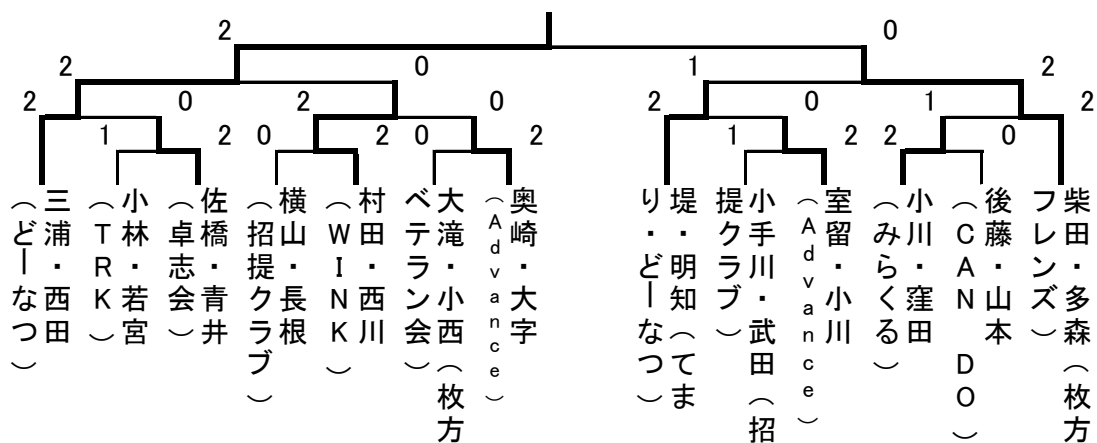

14

※					得点	順位
	※					
		※				
			※			
				※		

1部(1位)決勝トーナメント

優勝 佐久間・片岡(みらくる)

準優勝 宮本・藤田(枚方フレンズ)

3位 糺川・山下(竹の子枚方クラブ)

3位 松山・山下(Agil)

2部(2位)決勝トーナメント